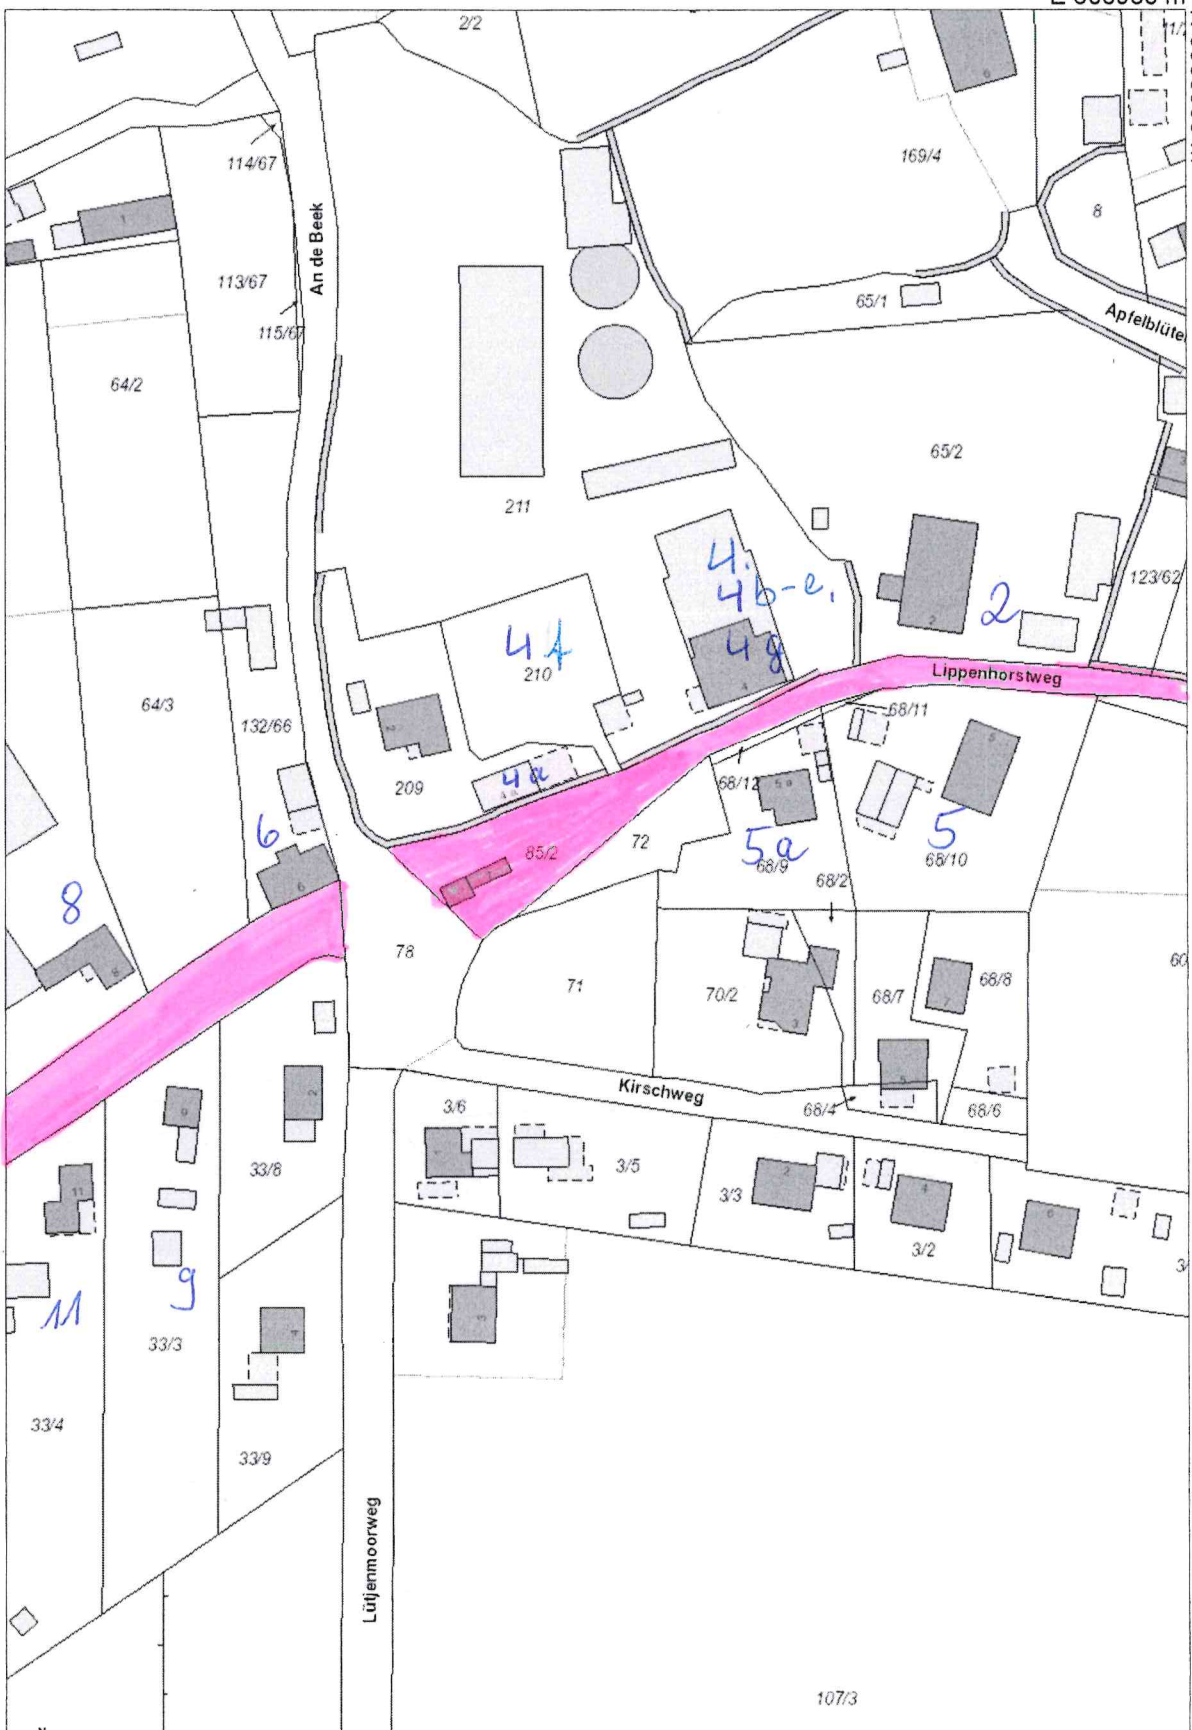

E 608983 m

N 5935933 m

N 5935541 m

Darnsahls-Breiten

© 2016 – Alle Rechte vorbehalten

1:1.500

E 608737 m

E 608492 m

N 5935541 m

N 5935019 m

© 2016 – Alle Rechte vorbehalten

1:2.000

E 608164 m