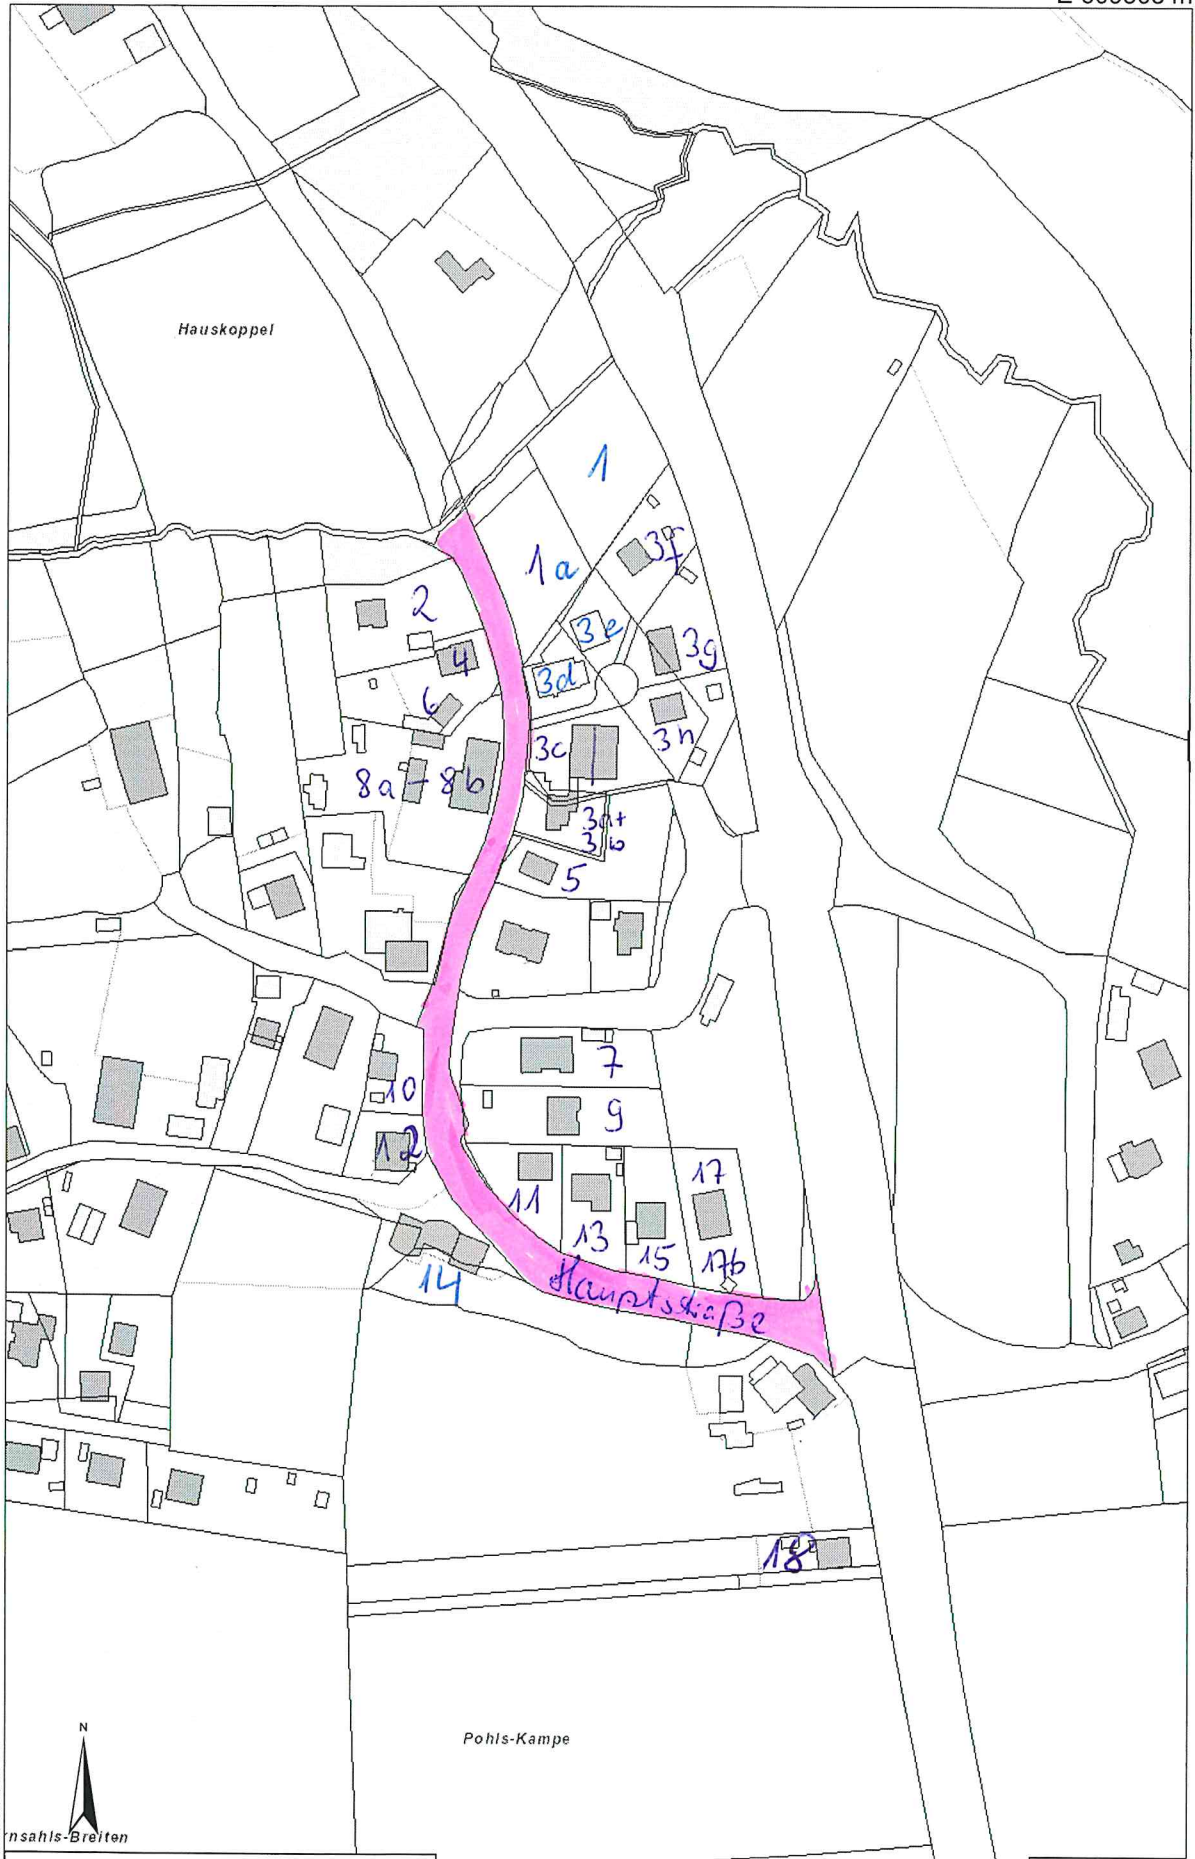

E 609303 m

N 5936191 m

Hauskoppel

Pohls-Kampe

N 5935539 m

© 2011 – Alle Rechte vorbehalten

E 608892 m

1:2.500