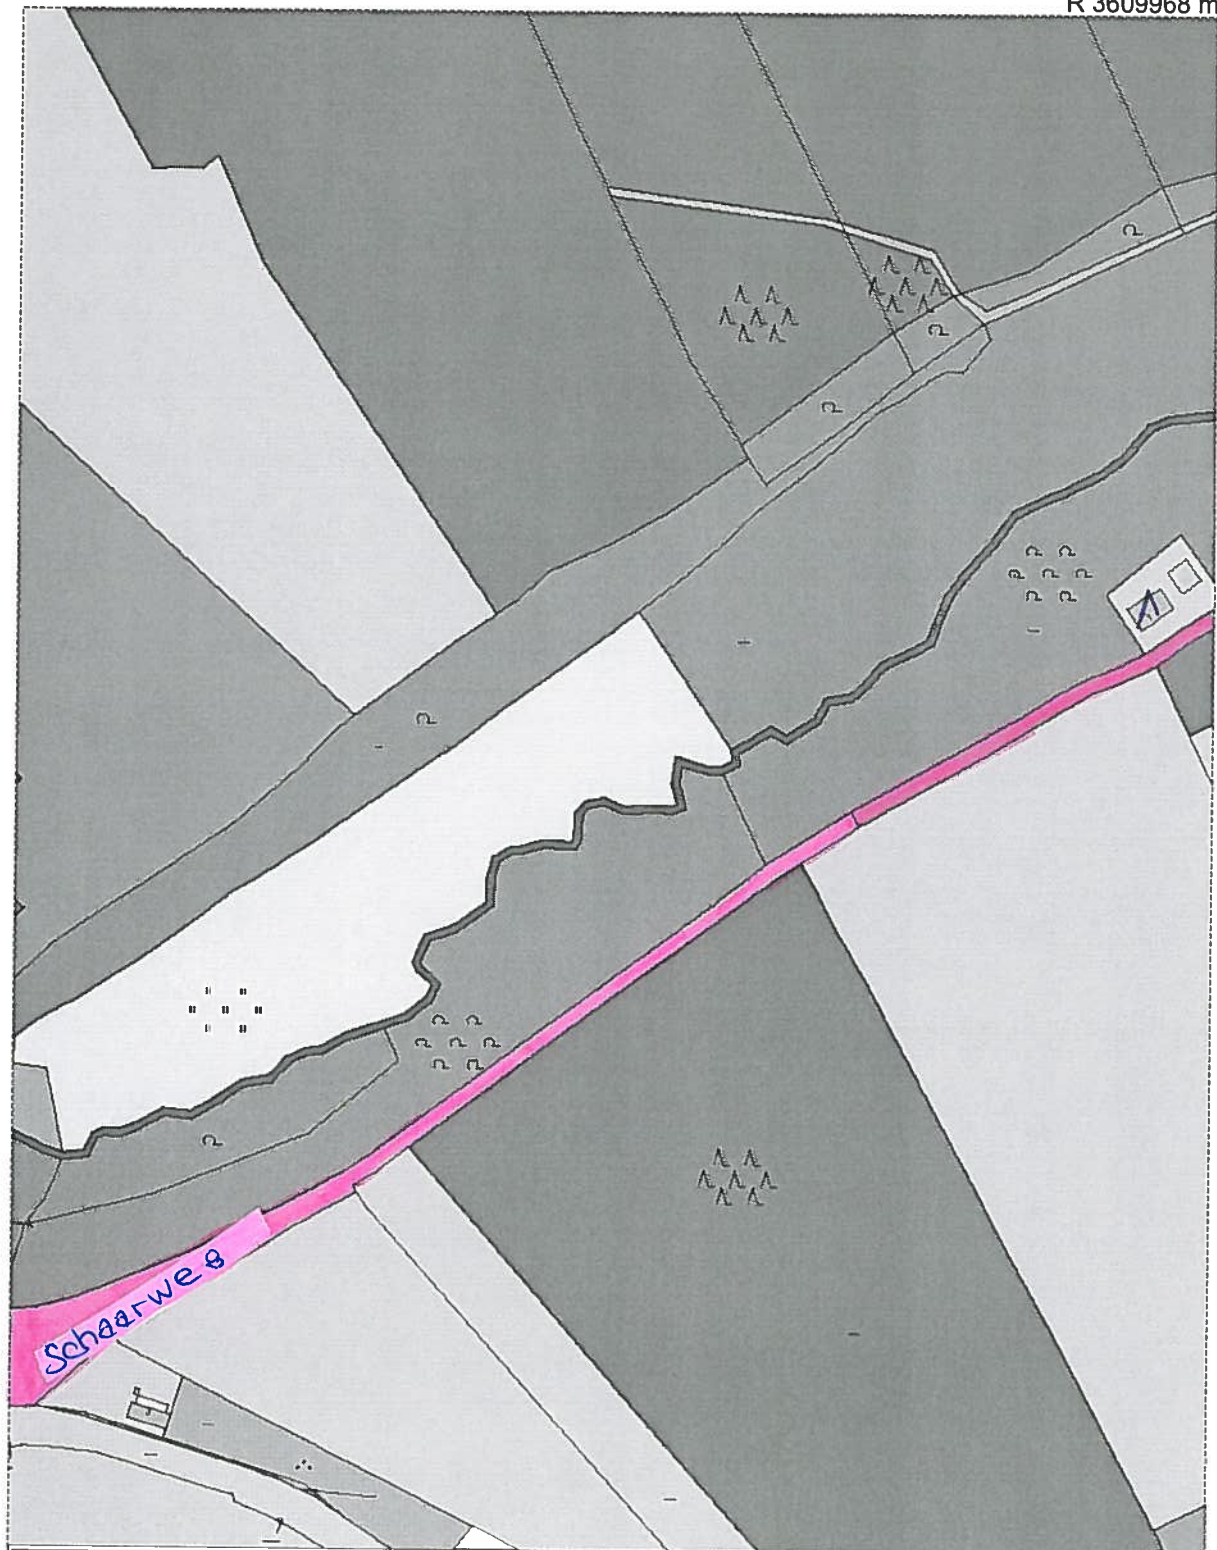

R 3609968 m

H 5938188 m

Titel	Stadt Mölln		
Inhalt	Schaarweg		
Institution			
Bearbeiter	Johann	Datum	26.01.2012
R 3609594 m		Maßstab	1 : 2275

H 5937596 m

R 3609594 m