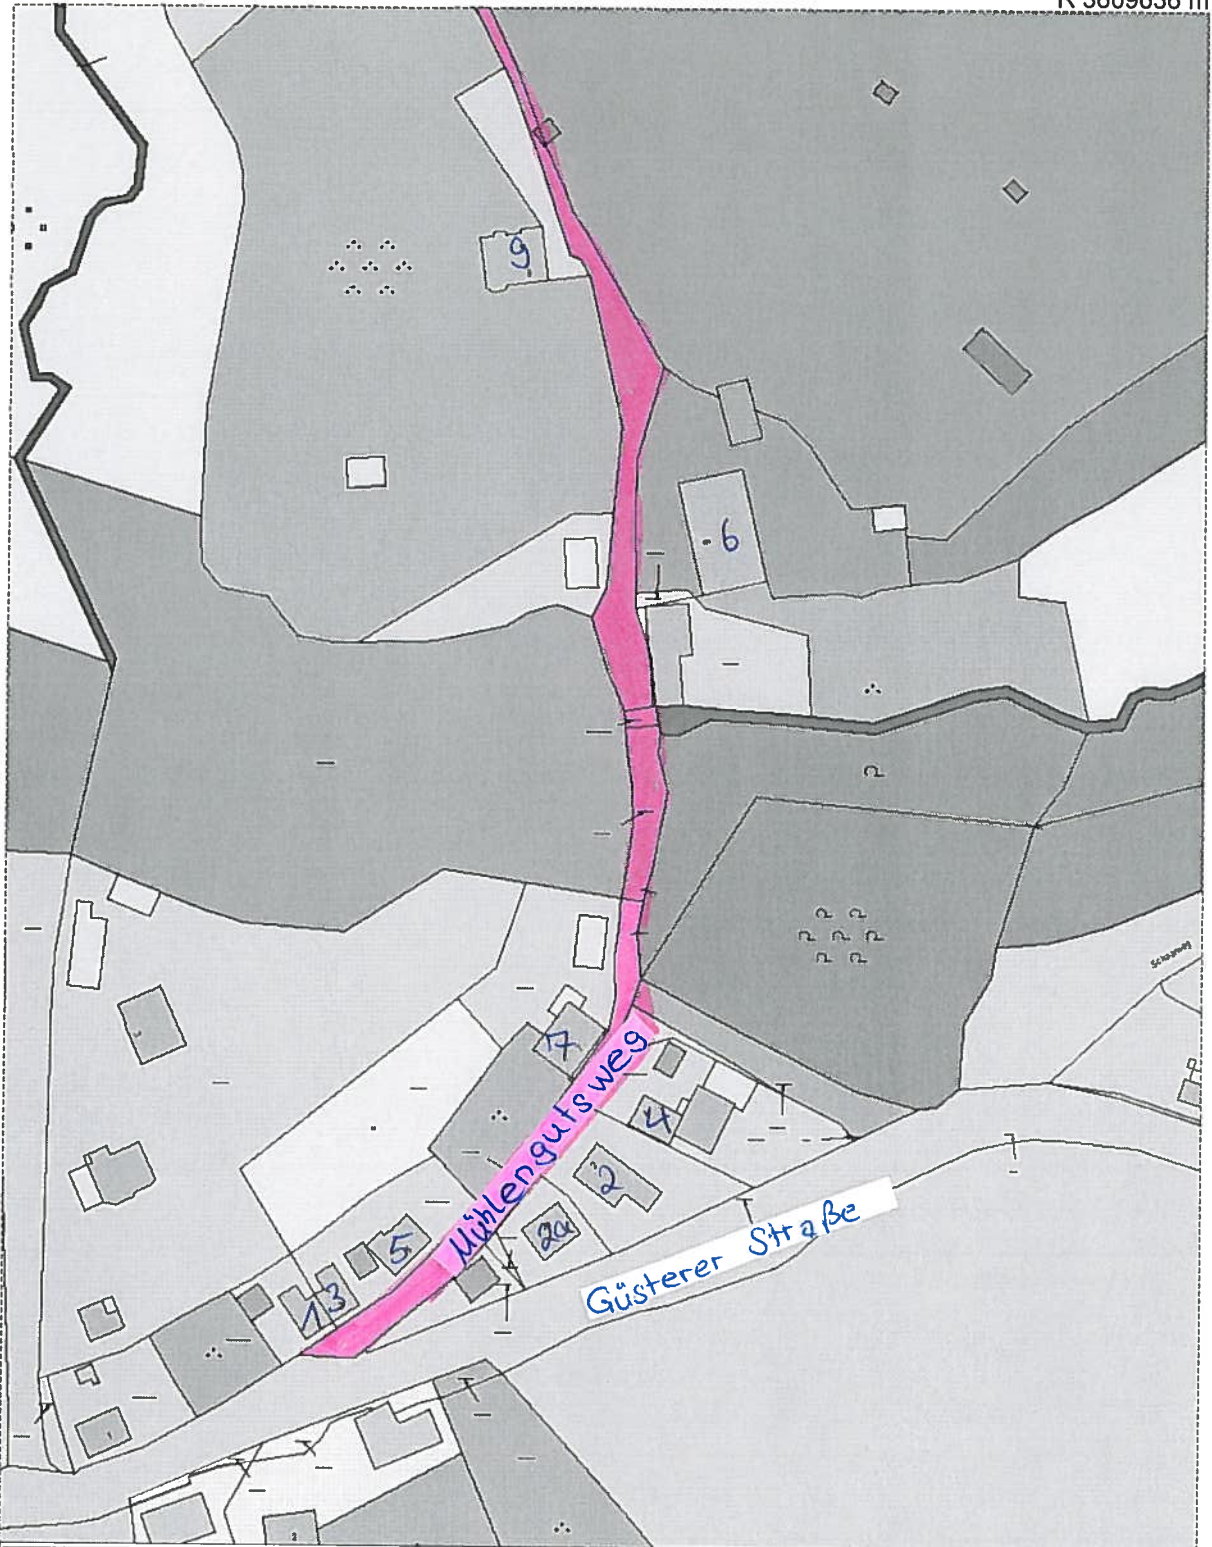

R 3609636 m

H 5937987 m

Titel	Stadt Mölln		
Inhalt	Mühlengutsweg		
Institution			
Bearbeiter	Johann	Datum	26.01.2012 Maßstab 1 : 1600

H 5937571 m

R 3609374 m