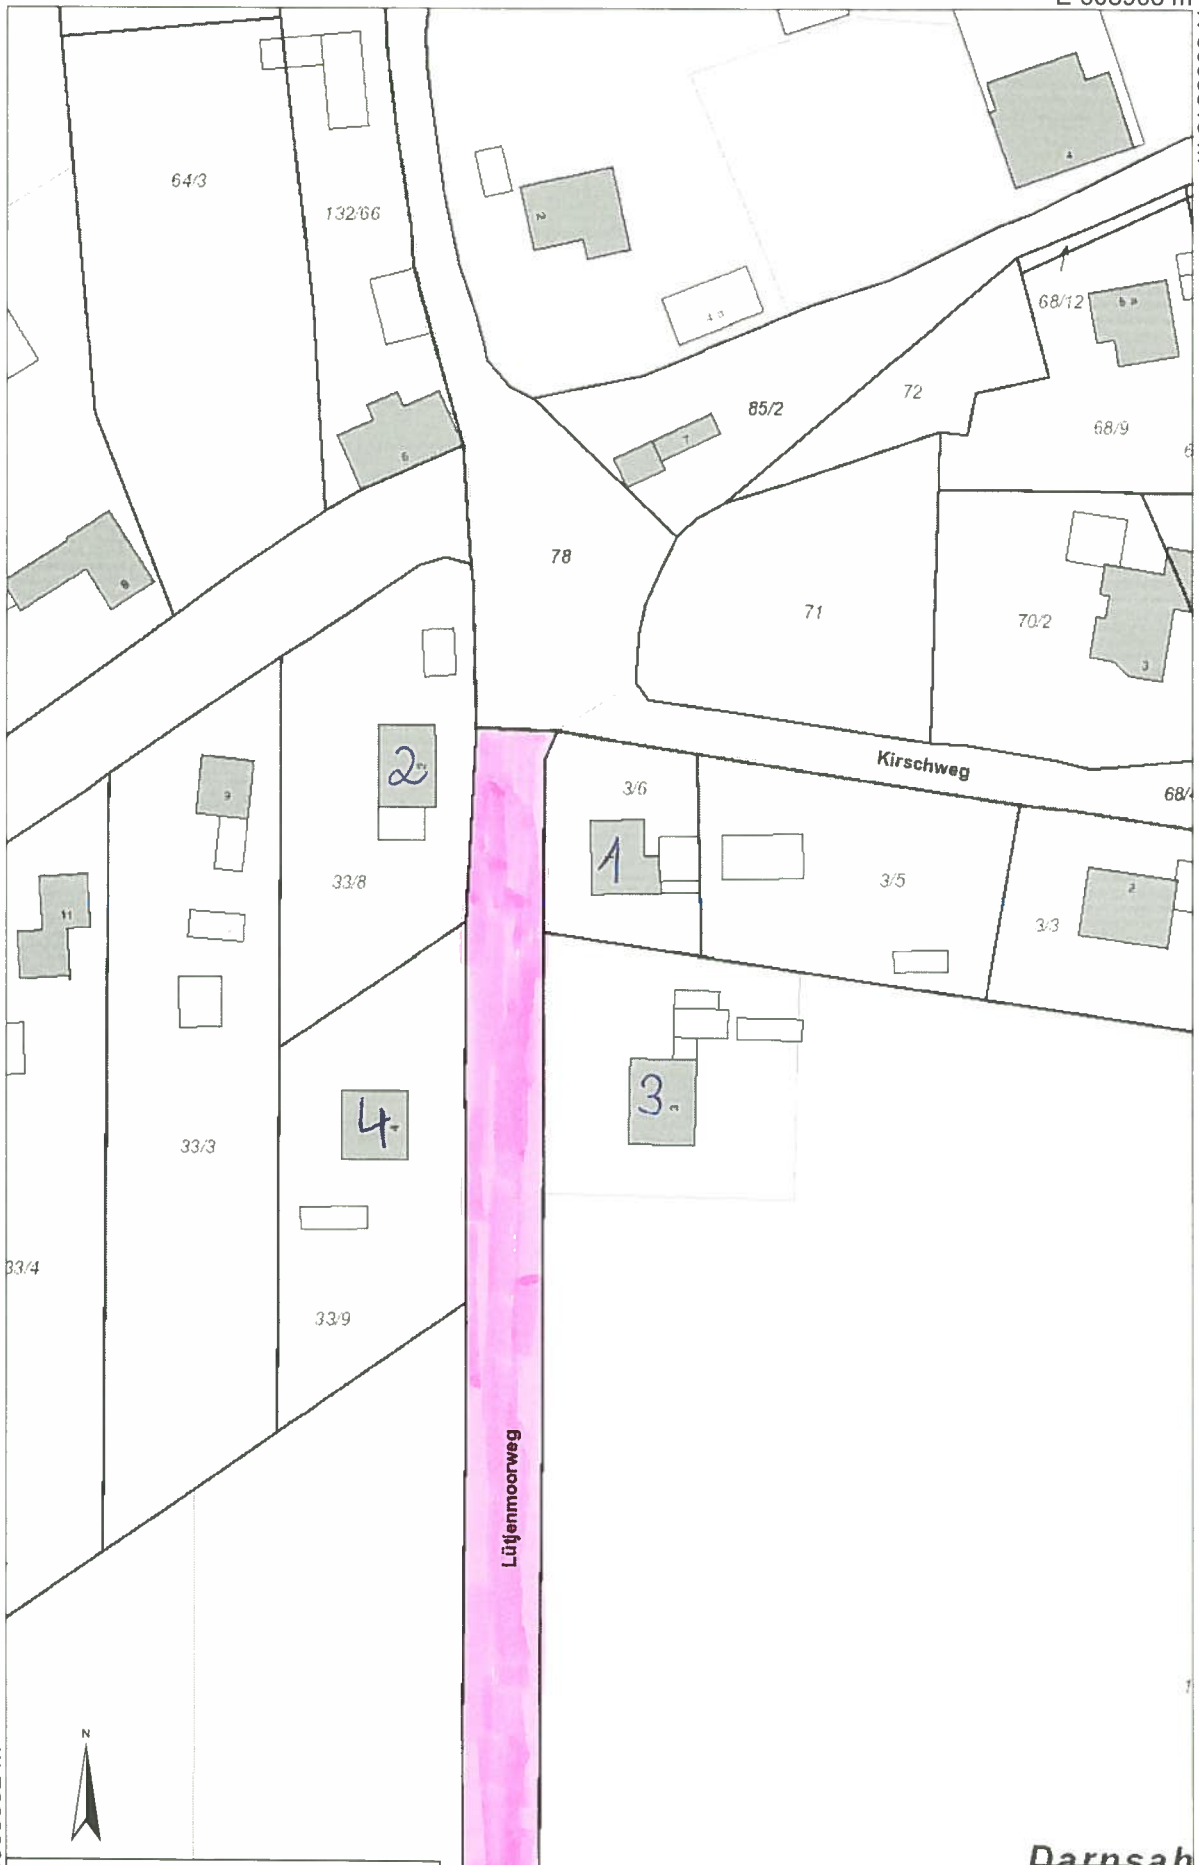

E 608908 m

N 5935813 m

N 5935552 m

© 2011 – Alle Rechte vorbehalten

E 608744 m

Darnsbah
1:1.000