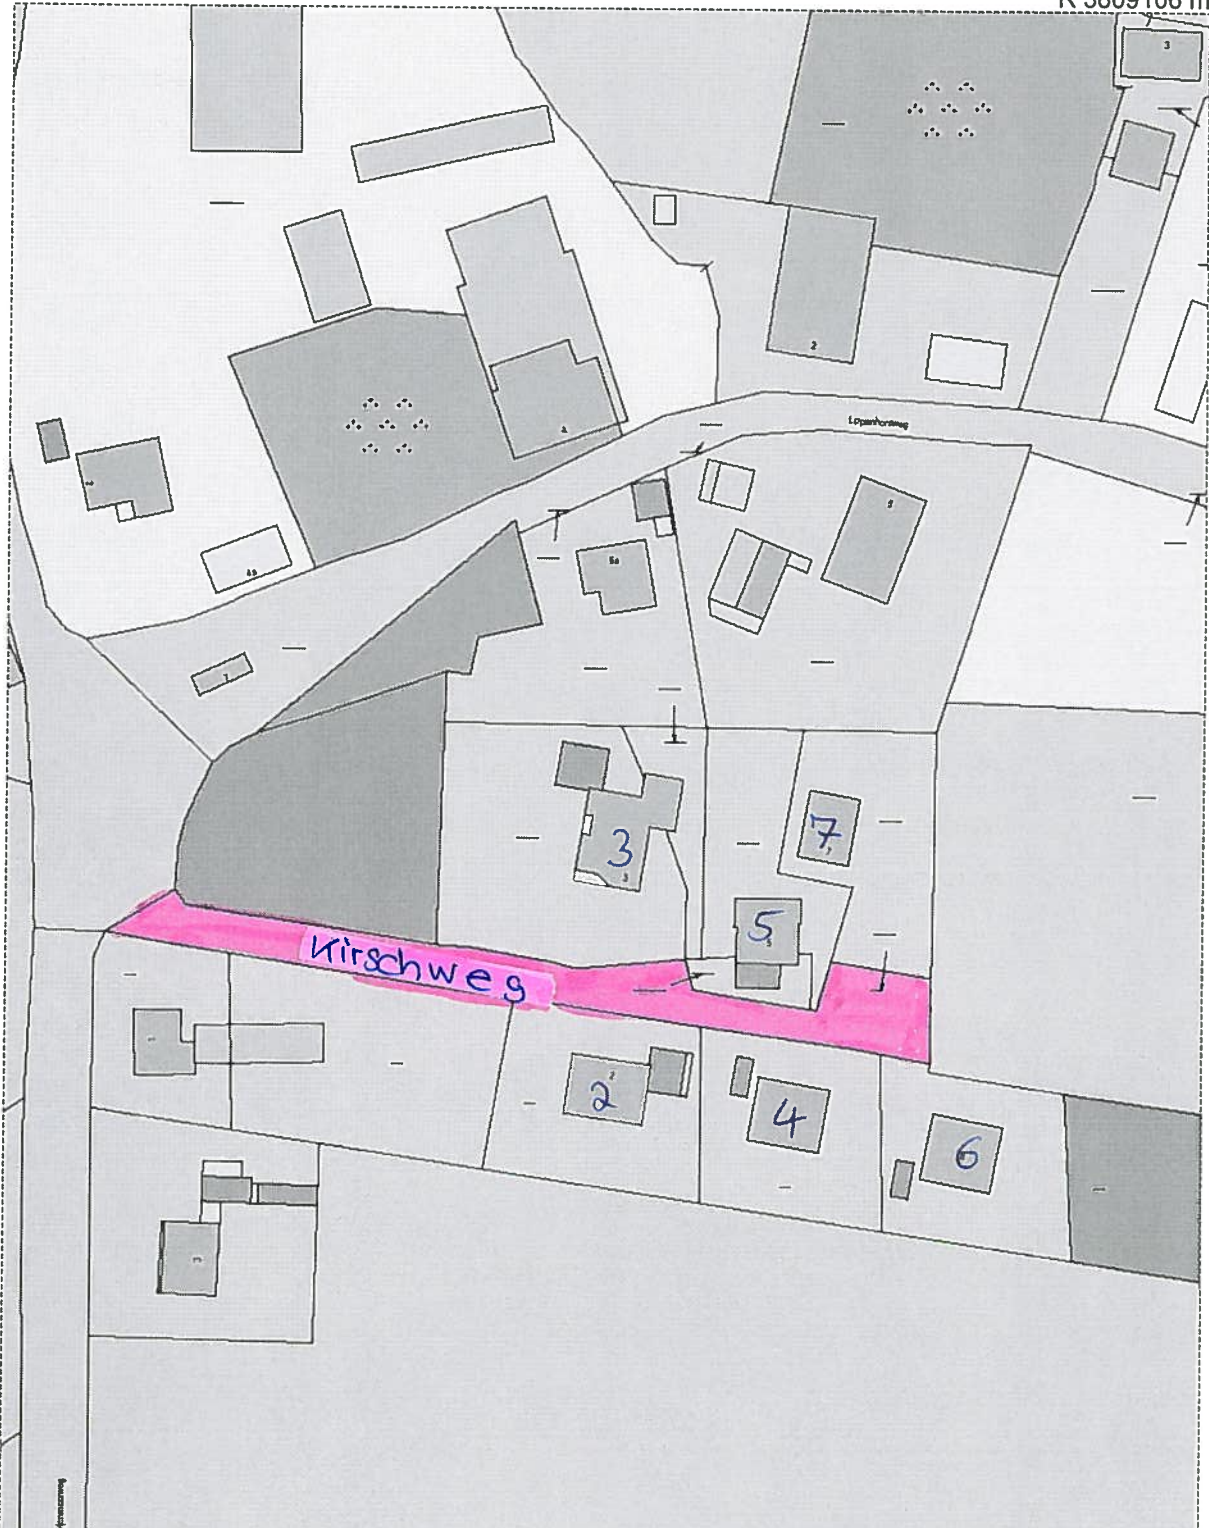

R 3609106 m

H 5937796 m

Titel	Stadt Mölln		
Inhalt	Kirschweg		
Institution			
Bearbeiter	Johann	Datum	26.01.2012
		Maßstab	1 : 1149

H 5937496 m

R 3608918 m