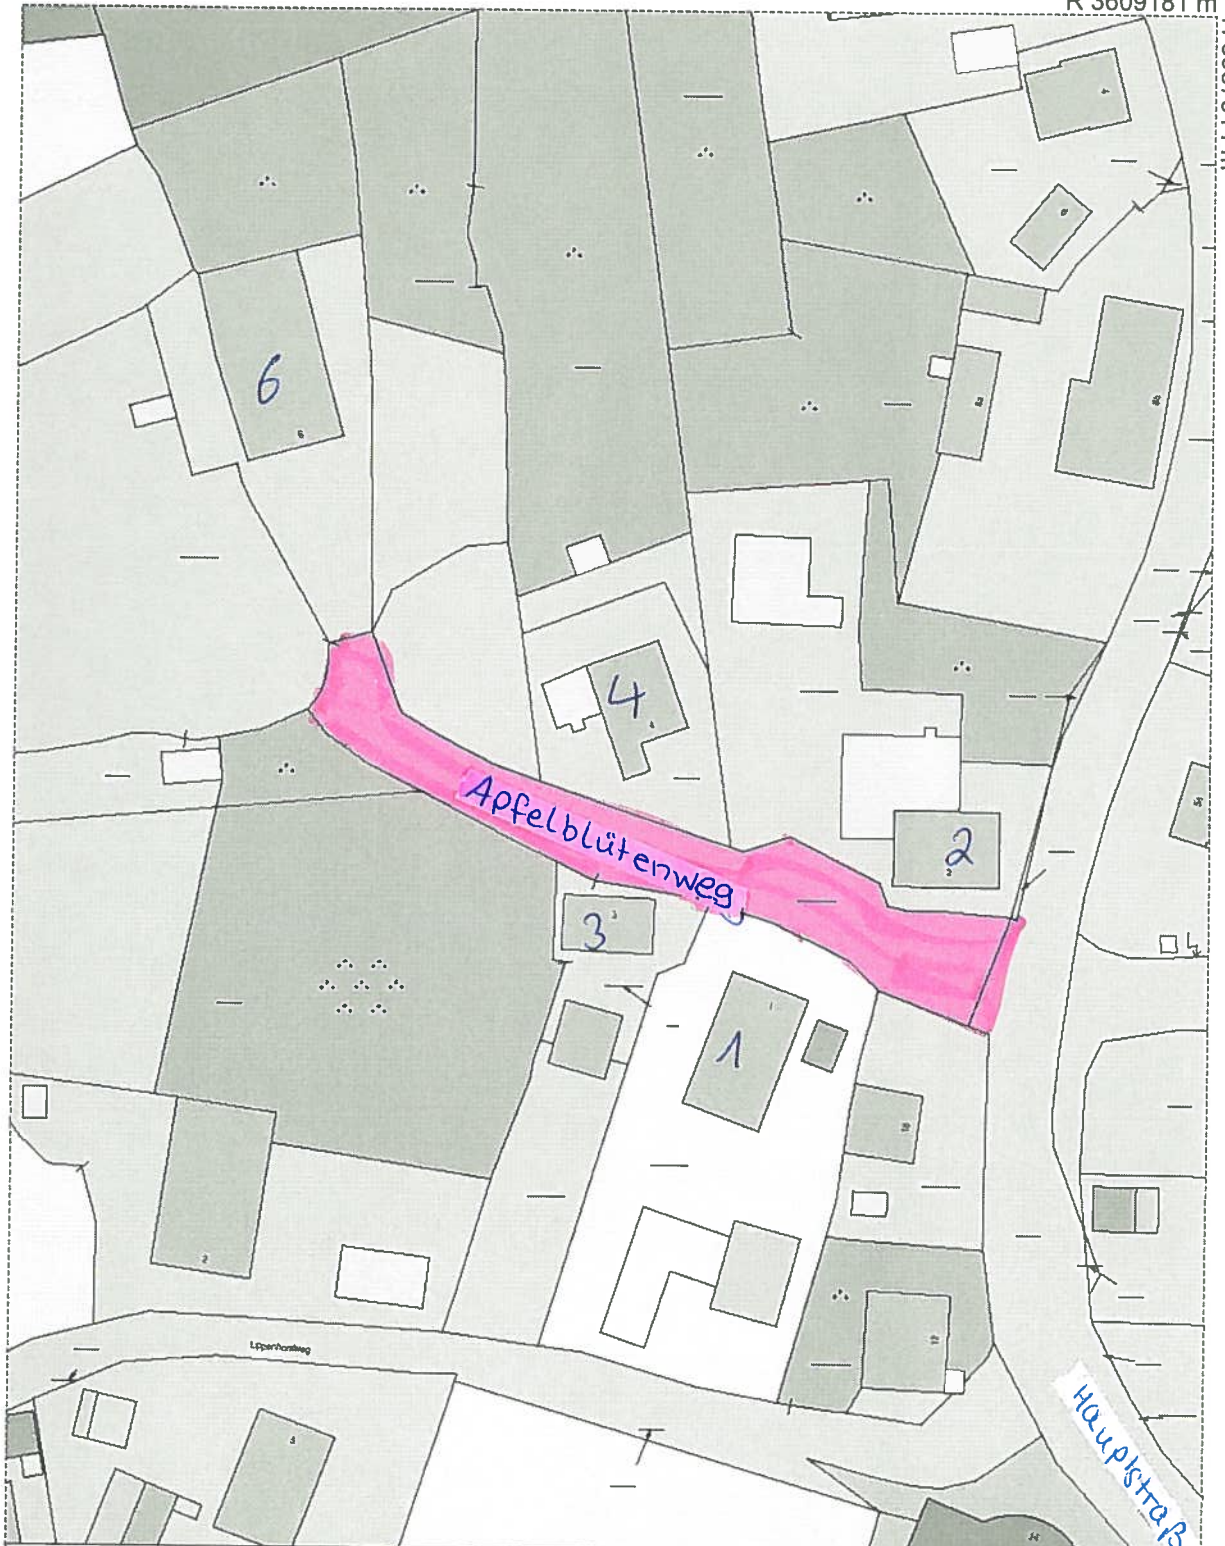

R 3609181 m

H 5937914 m

Titel	Stadt Mölln	
Inhalt	Apfelblütenweg	
Institution		
Bearbeiter	Johann	Datum 26.01.2012 Maßstab 1 : 1000

H 5937654 m

R 3609017 m

§