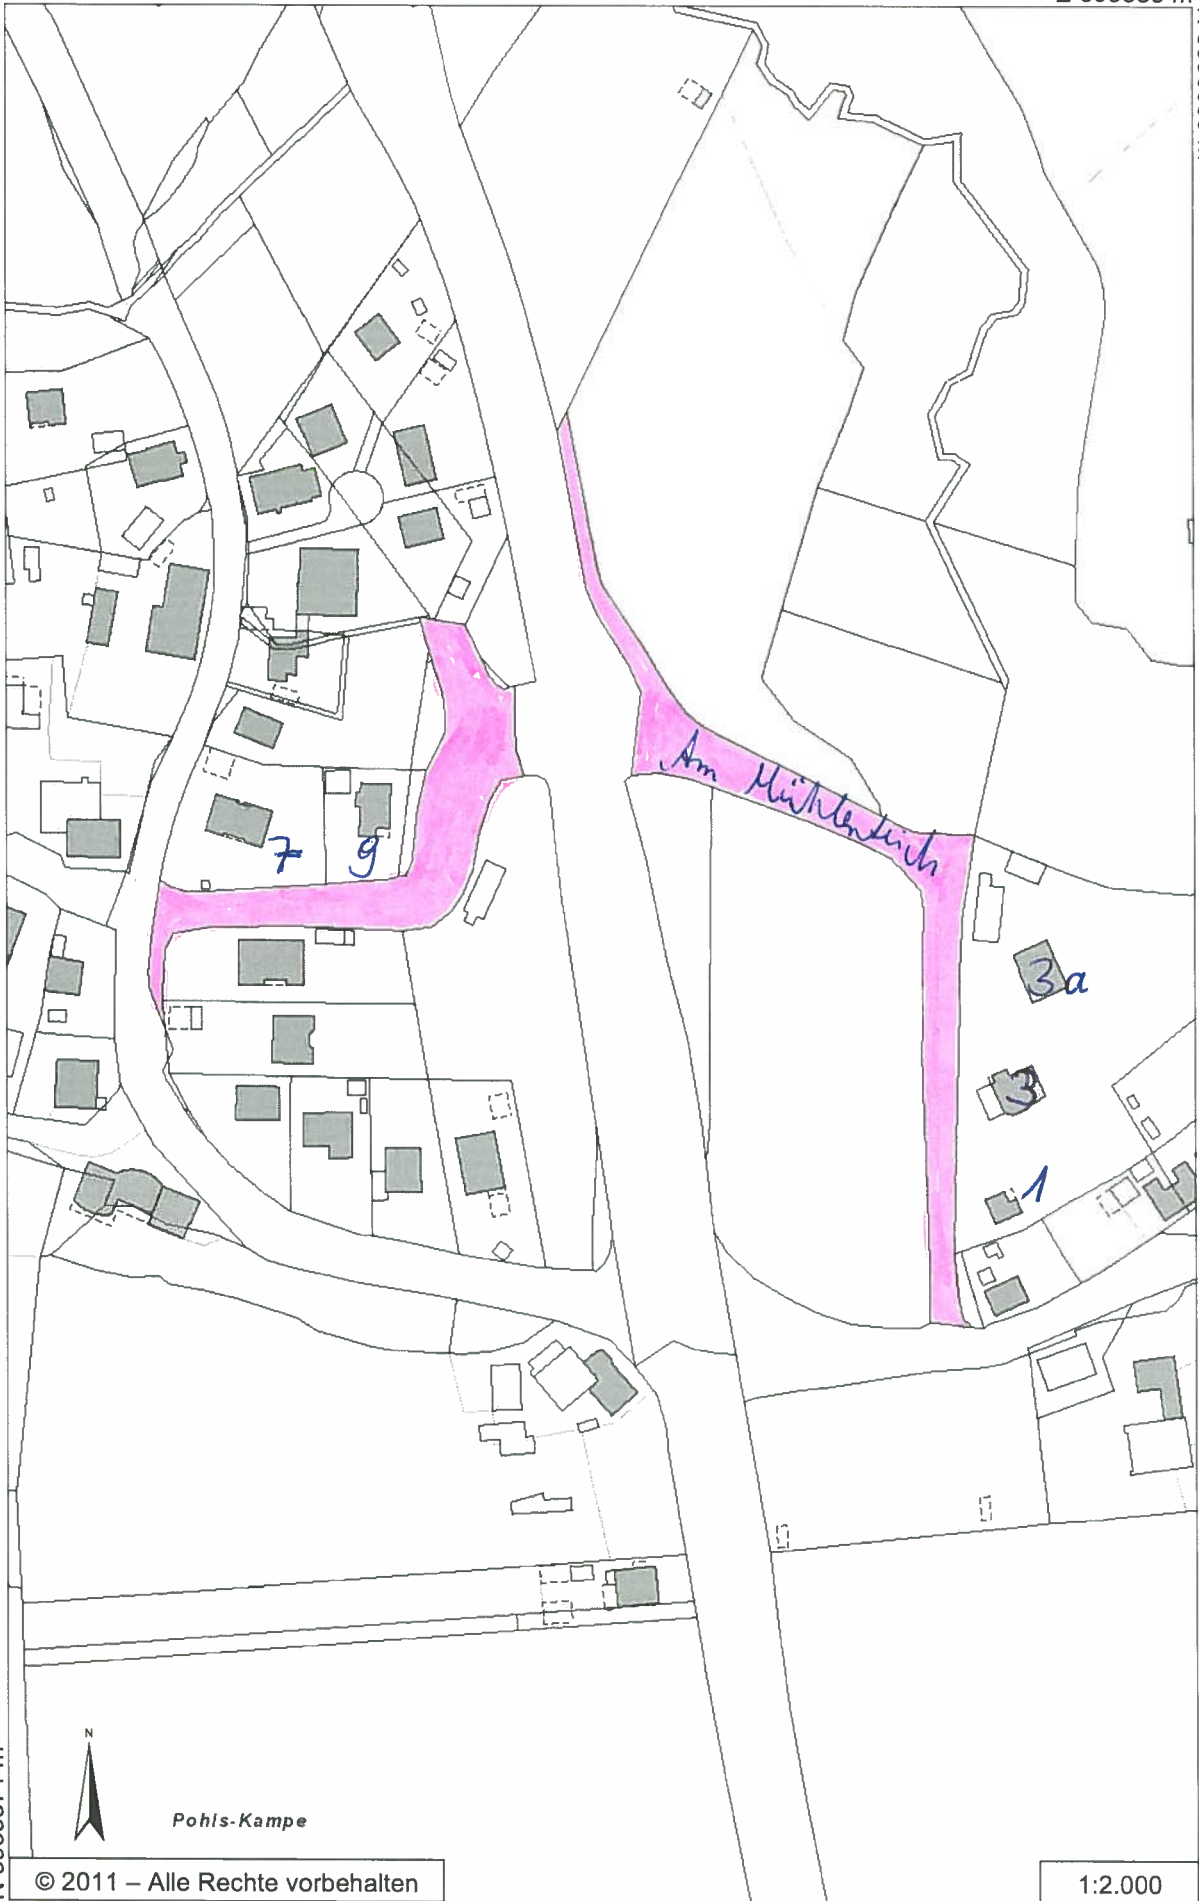

E 609335 m

N 5936093 m

N 5935571 m

Pohlis-Kampe

© 2011 – Alle Rechte vorbehalten

1:2.000

E 609007 m