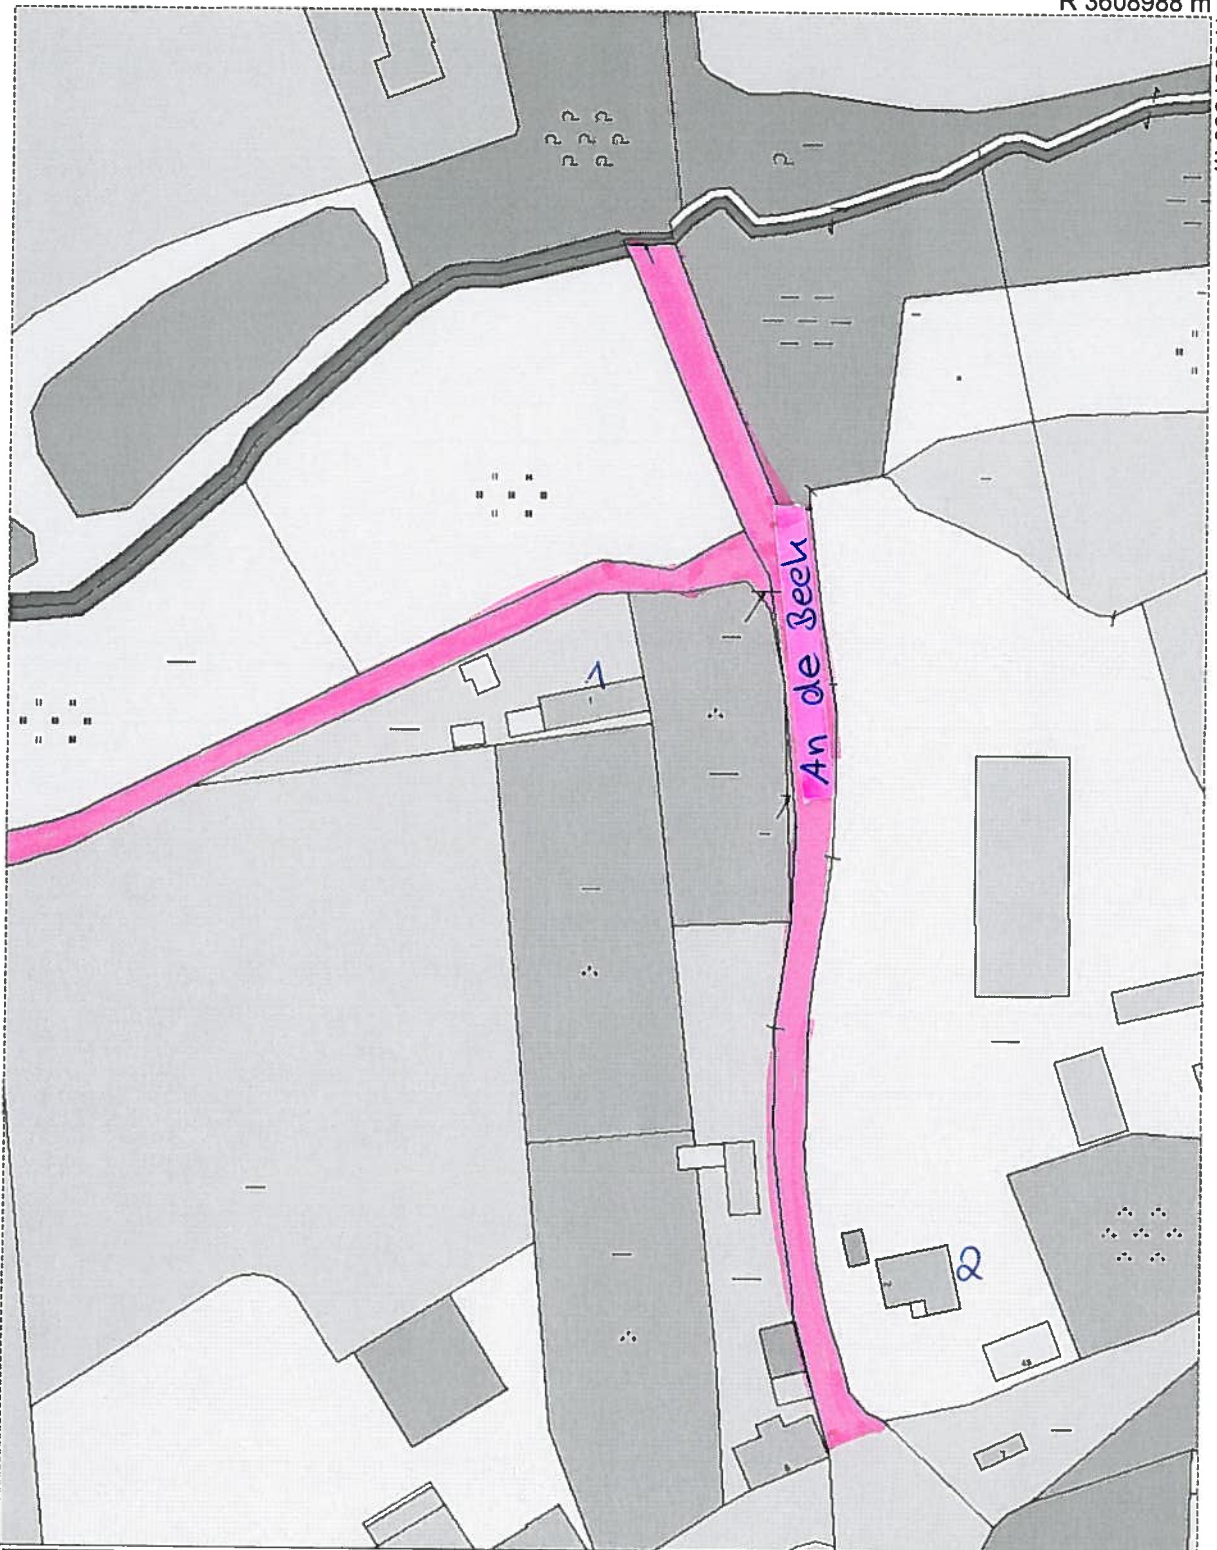

R 3608988 m

H 5937950 m

Titel	Stadt Mölln		
Inhalt	An de Beek		
Institution			
Bearbeiter	Johann	Datum	26.01.2012
		Maßstab	1 : 1324

H 5937606 m

R 3608770 m

§