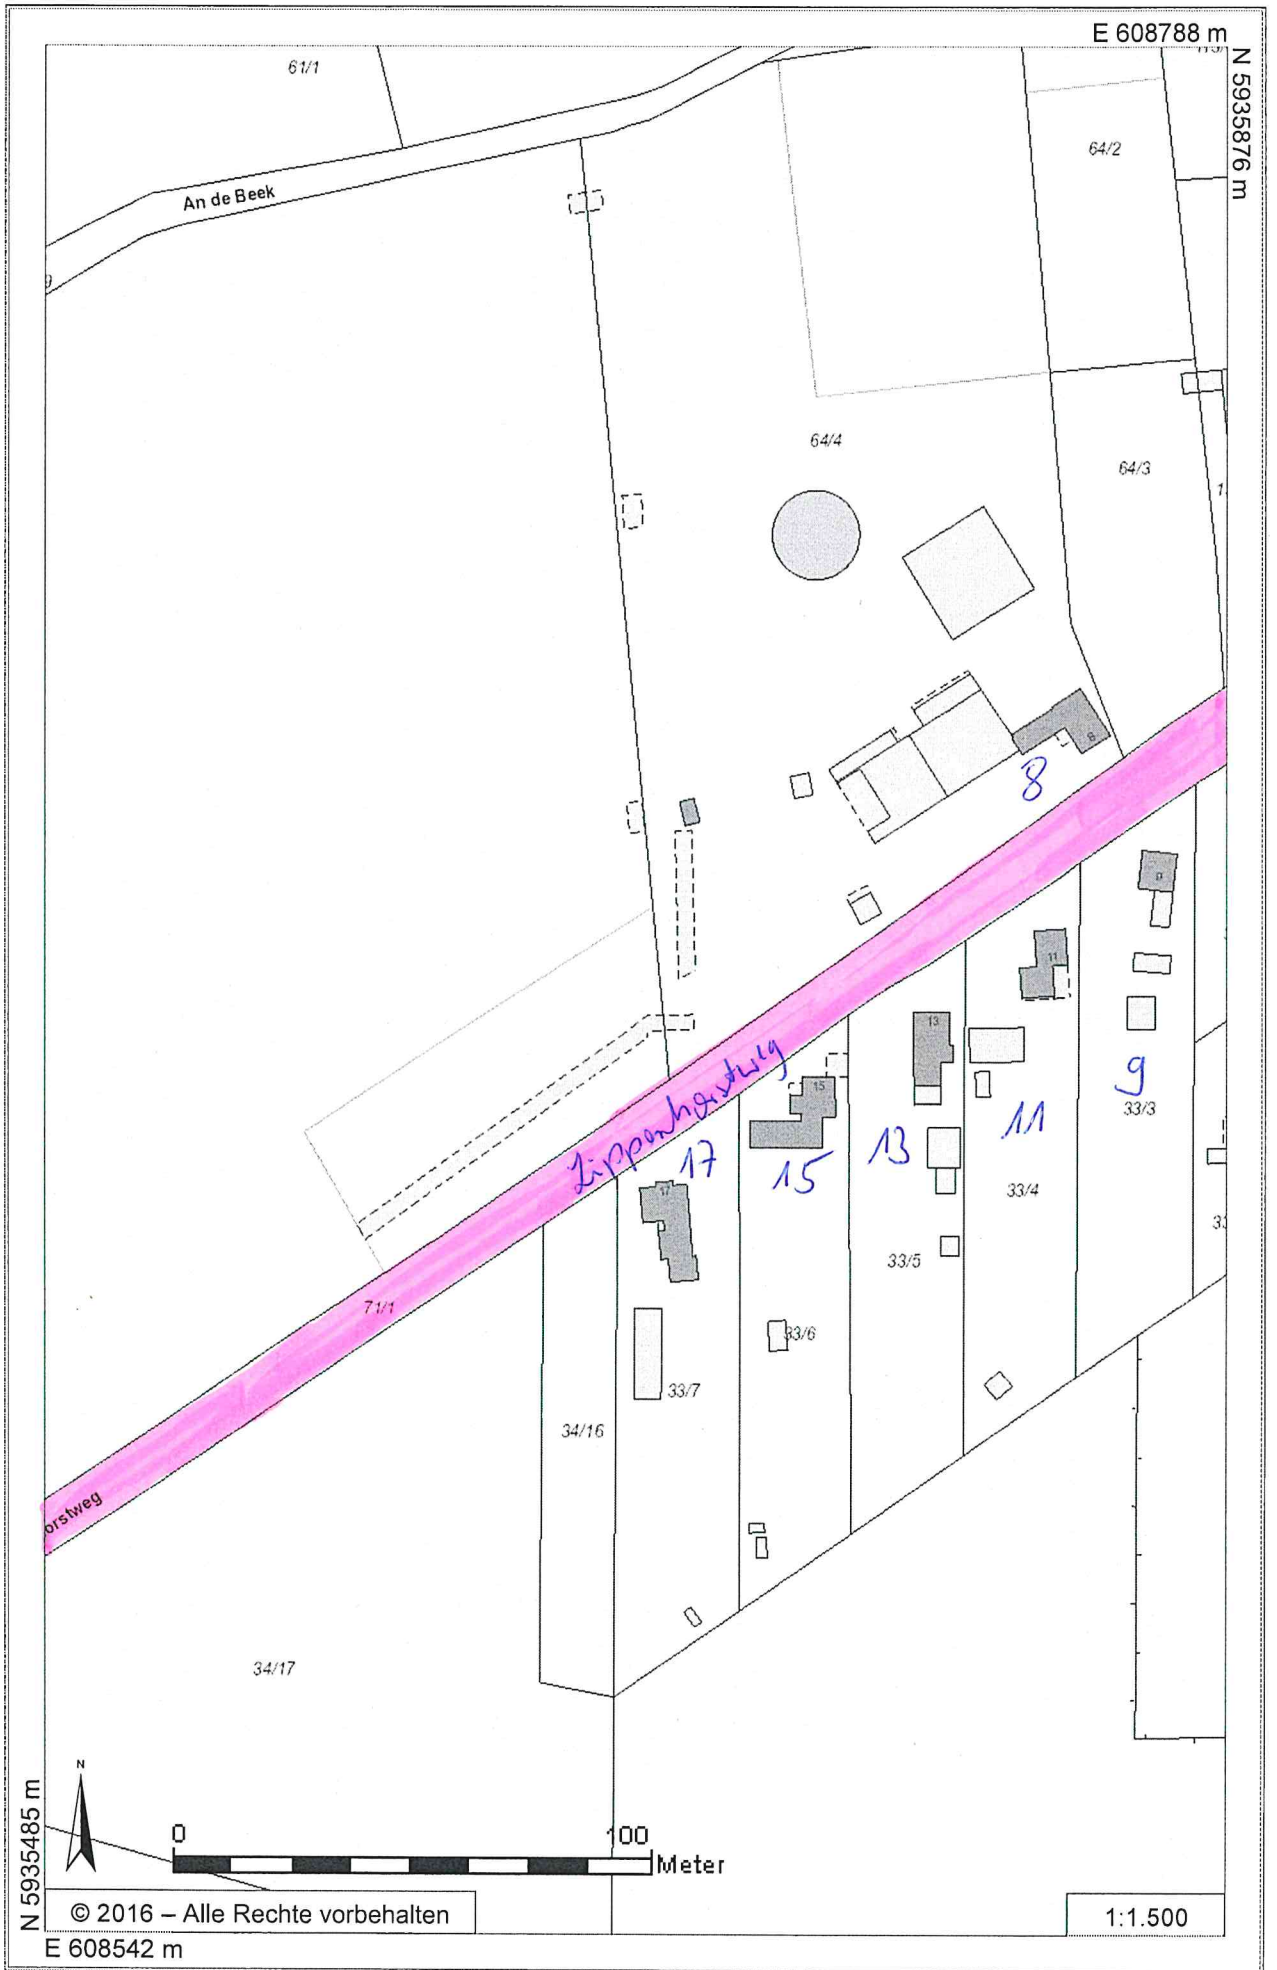

E 608983 m

N 5935933 m

N 5935541 m

Darnsahls-Breiten

© 2016 – Alle Rechte vorbehalten

1:1.500

E 608737 m

E 608788 m

N 5935876 m

61/1

An de Beek

64/2

64/4

64/3

8

Lippenhautweg

9

11

13

15

17

71/1

33/3

33/4

33/5

33/6

33/7

34/16

34/17

N 5935485 m

© 2016 – Alle Rechte vorbehalten

1:1.500