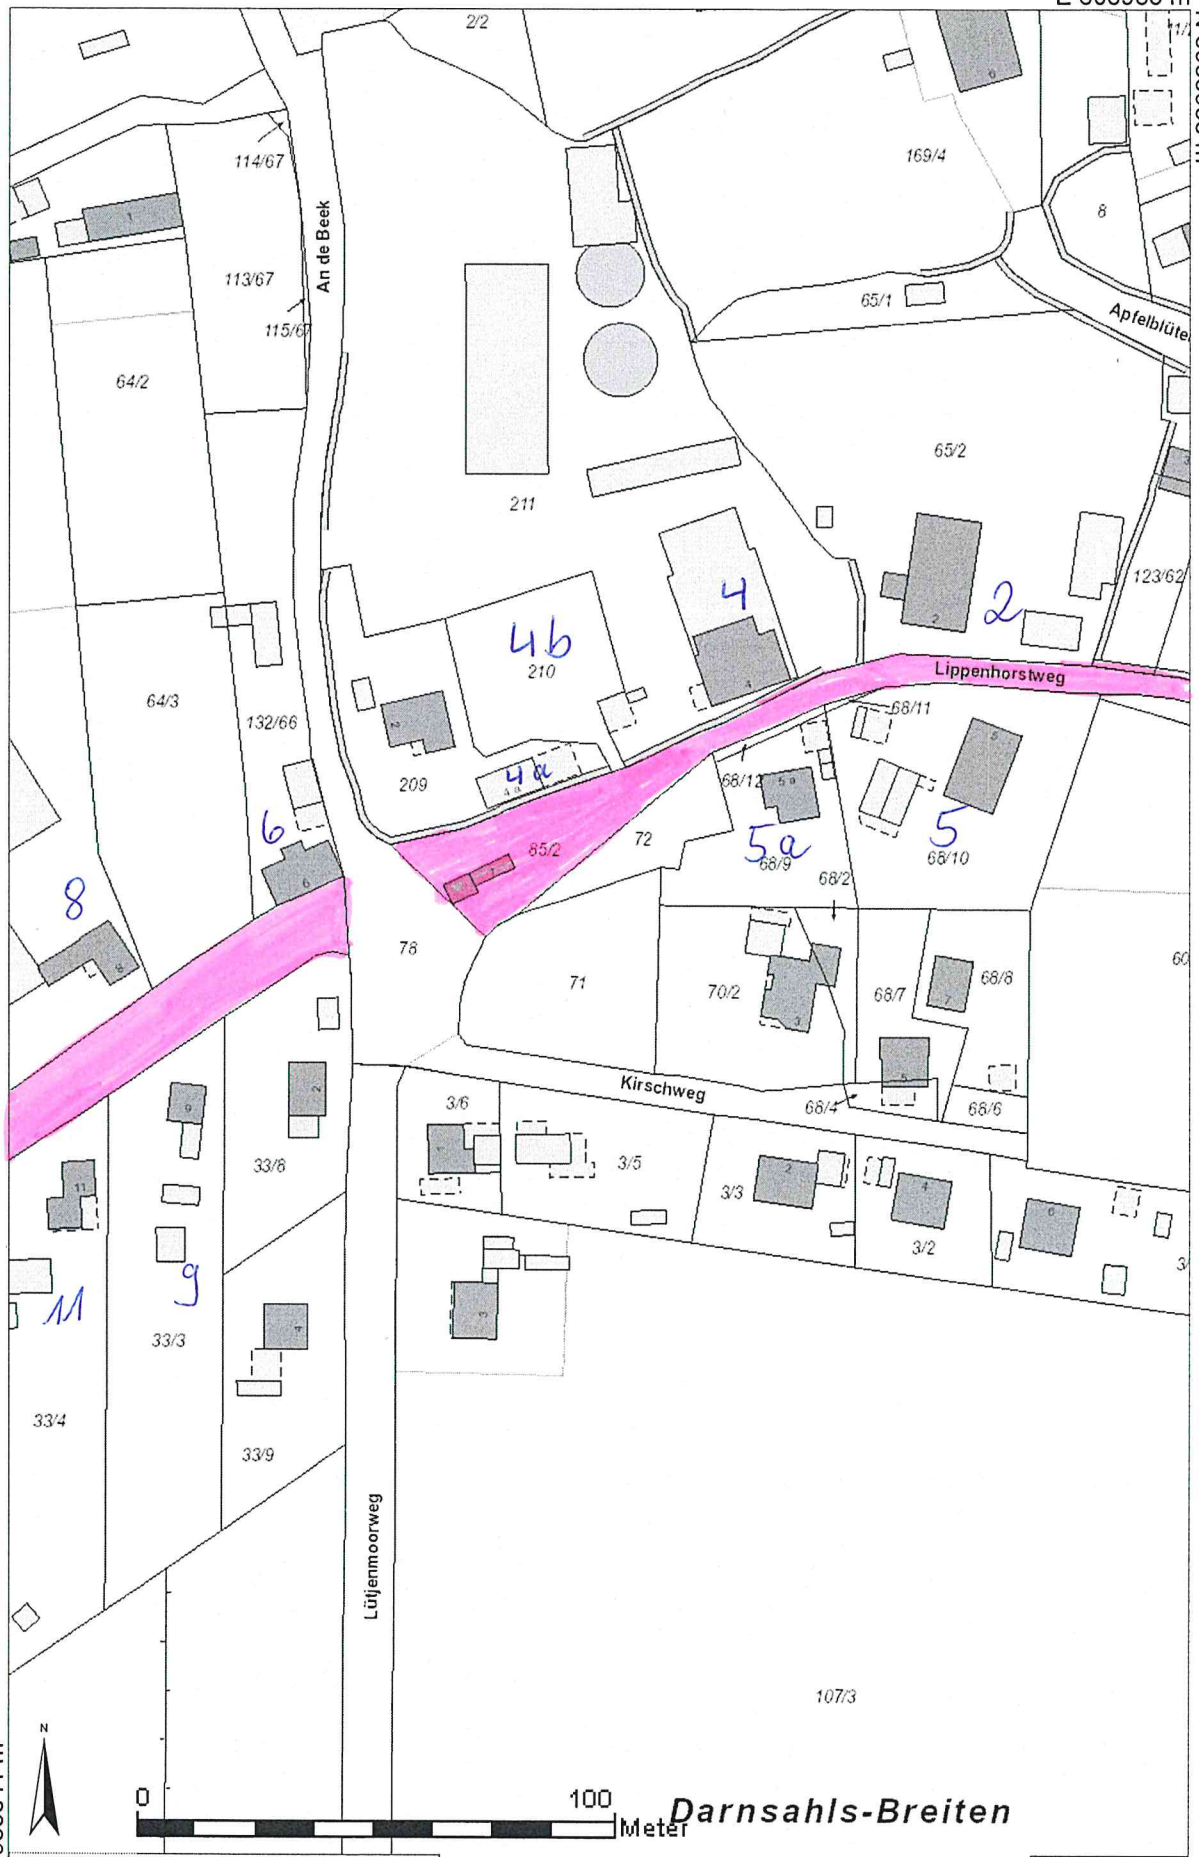

E 608983 m

N 5935933 m

N 5935541 m

Darnsahls-Breiten

© 2016 – Alle Rechte vorbehalten

1:1.500

E 608737 m

E 608788 m

N 5935876 m

61/1

An de Beek

64/2

64/4

64/3

8

Lippenhautweg

9

11

13

15

17

71/1

33/3

33/4

© 2016 – Alle Rechte vorbehalten

1:2.000

E 608164 m